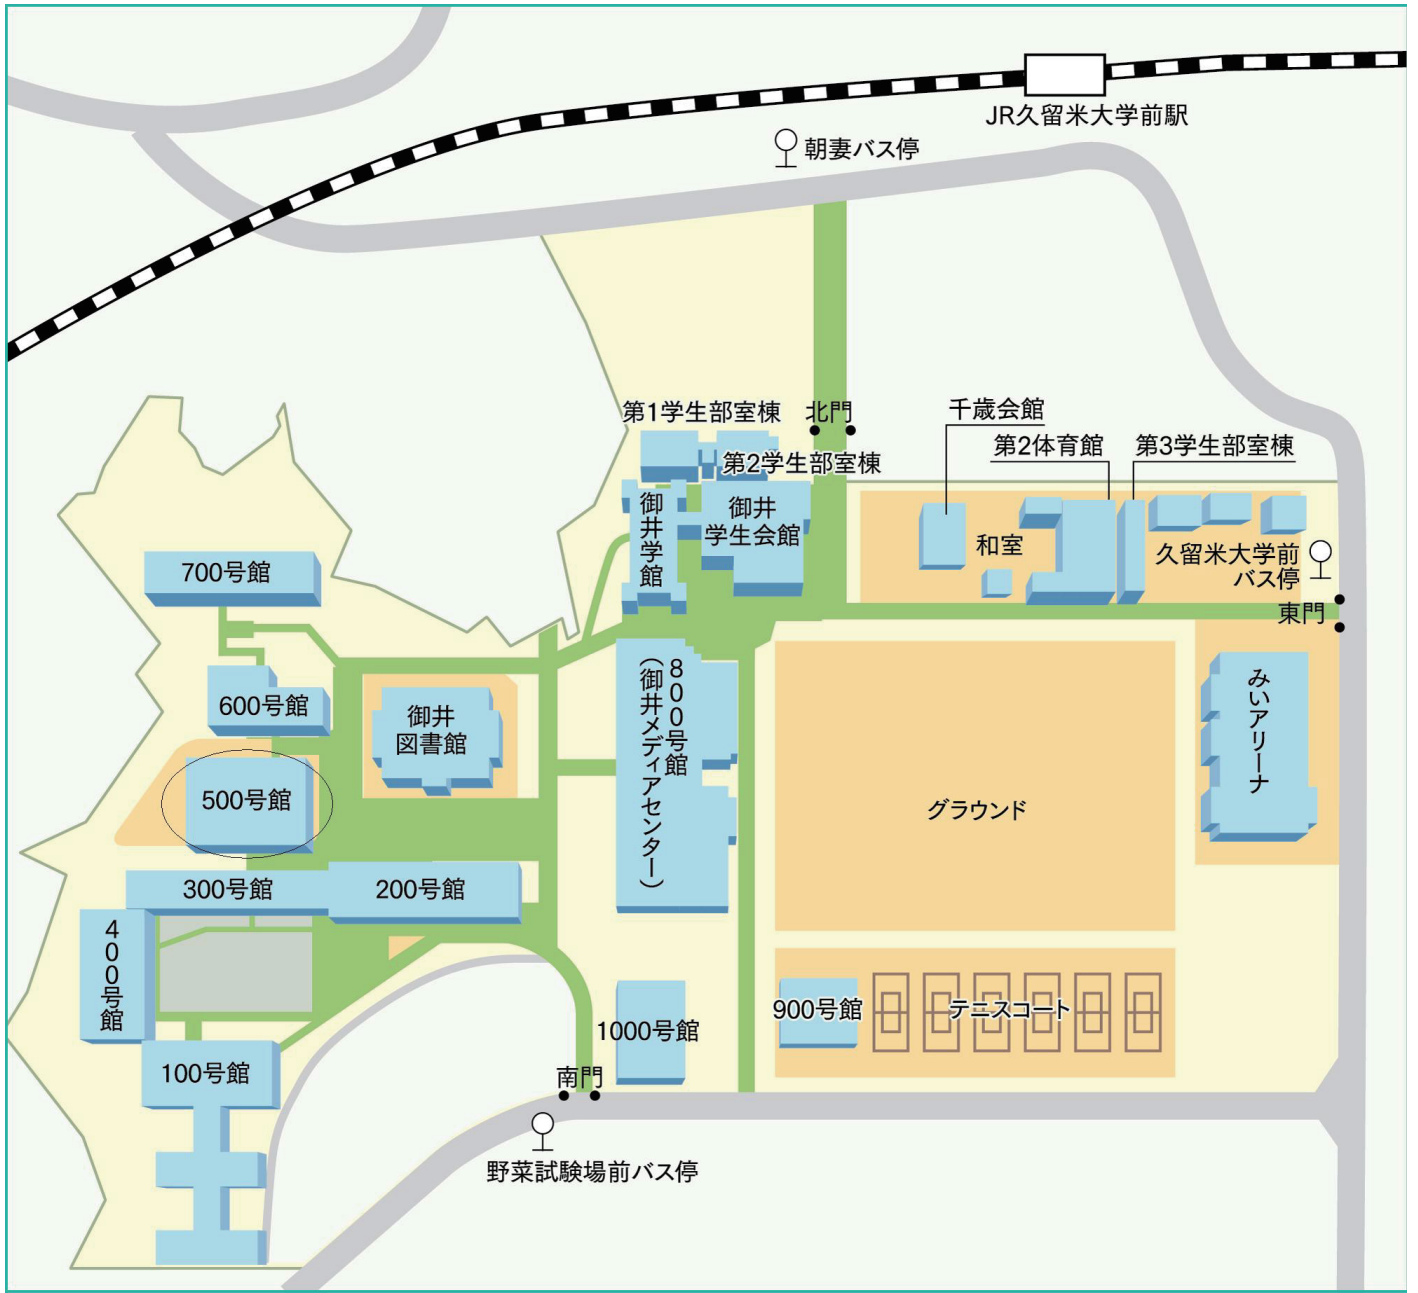

所要時間：約 15 分、料金：200 円

朝妻^{あさづま} 又は 久留米大学前で下車

J R 久留米駅から

①西鉄バスに乗車

系統番号 1・9・40・45・48（信愛女学院、竹の子行き）

所要時間：約 20 分、料金：250 円

朝妻^{あさづま} 又は 久留米大学前下車

②久大線（日田方面行き）に乗車

所要時間：約 10 分、料金：220 円

J R 久留米大学前駅下車（大学まで徒歩 3 分）

久大線は 1 時間に 1 本程度しかありませんので、時刻表にご注意ください。

久留米駅発・・・8 時 50 分、9 時 14 分、10 時 14 分、11 時 14 分、12 時 13 分・・・

キャンパスマップ

会場案内（久留米大学御井キャンパス500号館）

1階

2階