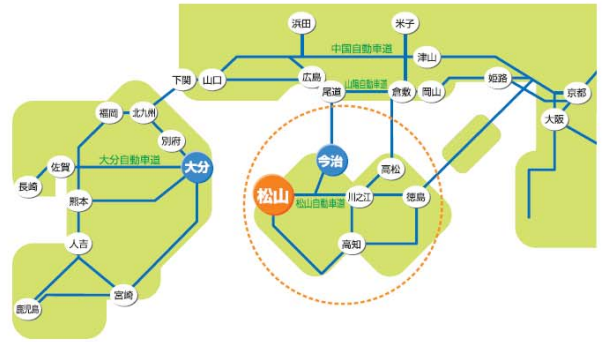

松山大学までの アクセス

※タクシーの時間と料金はいずれも松山大学正門までのものです。

松山大学（文京キャンパス）案内図

8号館案内図