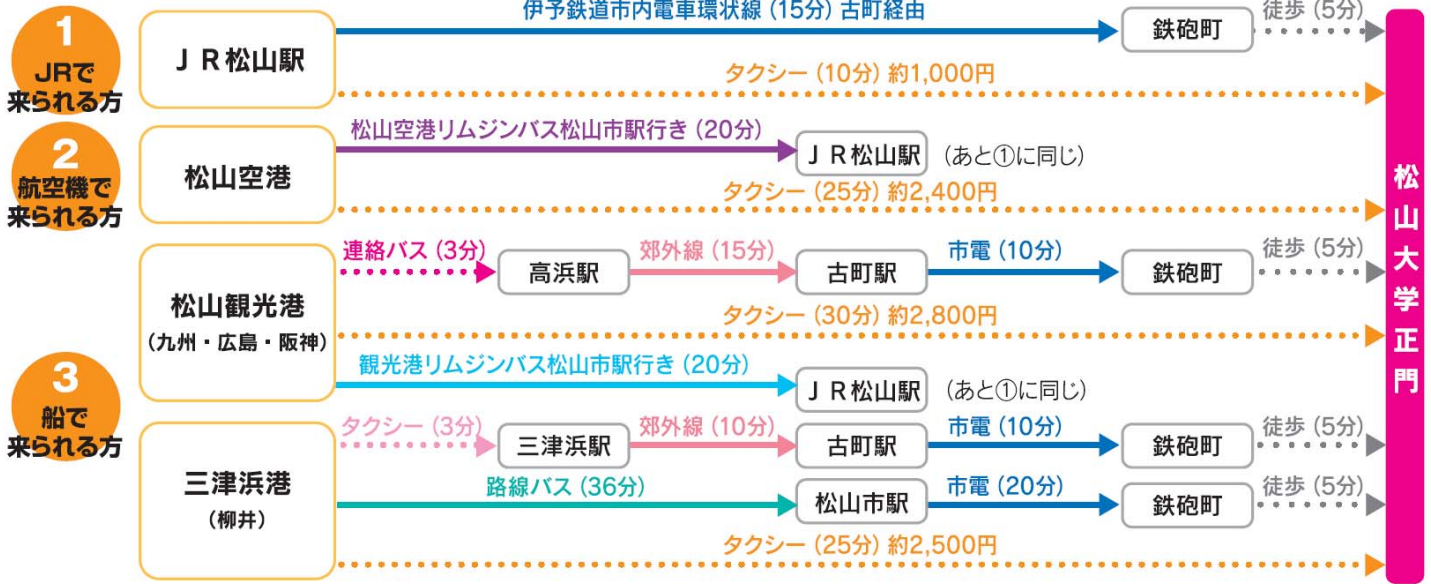

松山大学までの アクセス

※タクシーの時間と料金はいずれも松山大学正門までのものです。

松山大学（文京キャンパス）案内図

8号館案内図